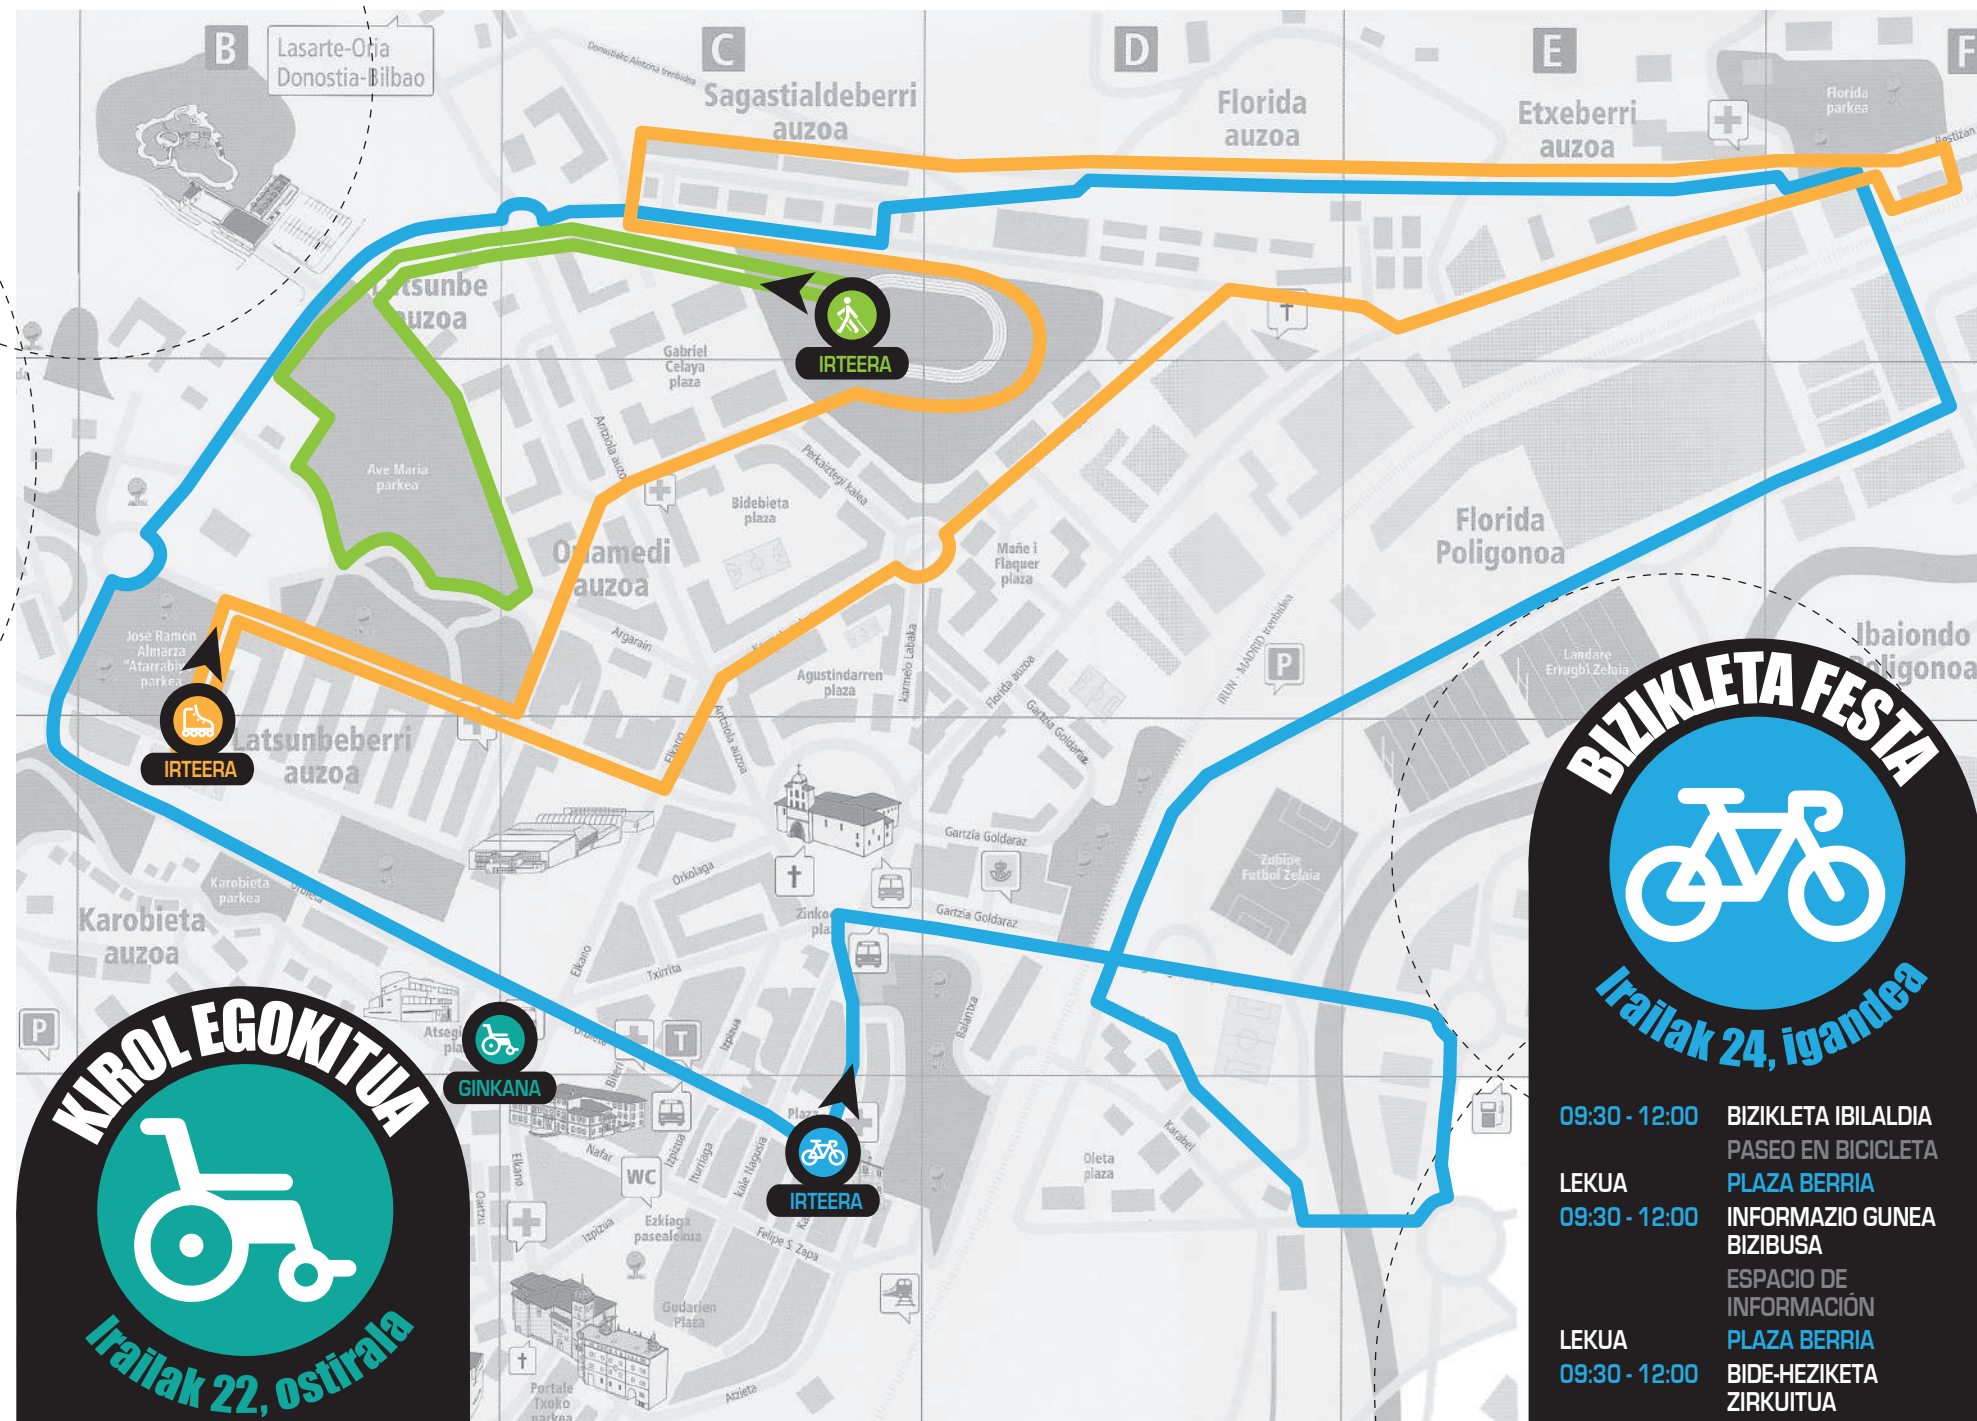

ERREPIDEAN IBILTZEKO AHOLKUAK

KASKOA BETI JANTZITA ERAMAN BEHAR DUGU.

TRAFIKO ARAUAK ETA SEINALEAK ERRESPECTATUKO DITUGU.

BESTE BIDE BATEAN SARTZEAN, GURE BIDETIK ATERA BAINO LEHEN, GELDITU ETA EZKER-ESKUINERA BEGIRATUKO DUGU.

- PATIN FESTA**
LATSUNBEBERRIKO PISTA - LATSUNBE PERKAIZTEGI - ATLETISMO PISTA SAGASTIALDEBERRI - ETXEBERRI SAGASTIALDEBERRI - MONTEBIDEO KARMELO LABAKA - LATSUNBE LATSUNBEBERRIKO PISTA

- IPAR MARTXA**
ATLETISMO PISTA - AVE MARIA ATLETISMO PISTA

- KIROL EGOKITUA**
ATSEGINDEGI PLAZA

- BIZIKLETA FESTA**
PLAZA BERRIA - ZINKOENEA - ZUBIA KARABEL - ZUBIPE - LANDARE ETXEBERRI - SAGASTIALDE CHILLIDA PASEALEKUA - URBIETA PLAZA BERRIA

IPAR MARTXA

Irailak 17, igandea

- 10:00 - 12:00 OINARRIZKO IKASTAROA
CURSILLO BÁSICO
- IBILALDIA PASEO
ATLETISMO PISTA
- LEKUA EURIA EGITEN BADU, KIROLDEGIAN EN CASO DE LLUVIA, EN EL POLIDEPORTIVO

KIROL EGOKITUA

Irailak 22, ostirala

- 17:30 - 19:30 GINKANA
LEKUA ATSEGINDEGI PLAZA