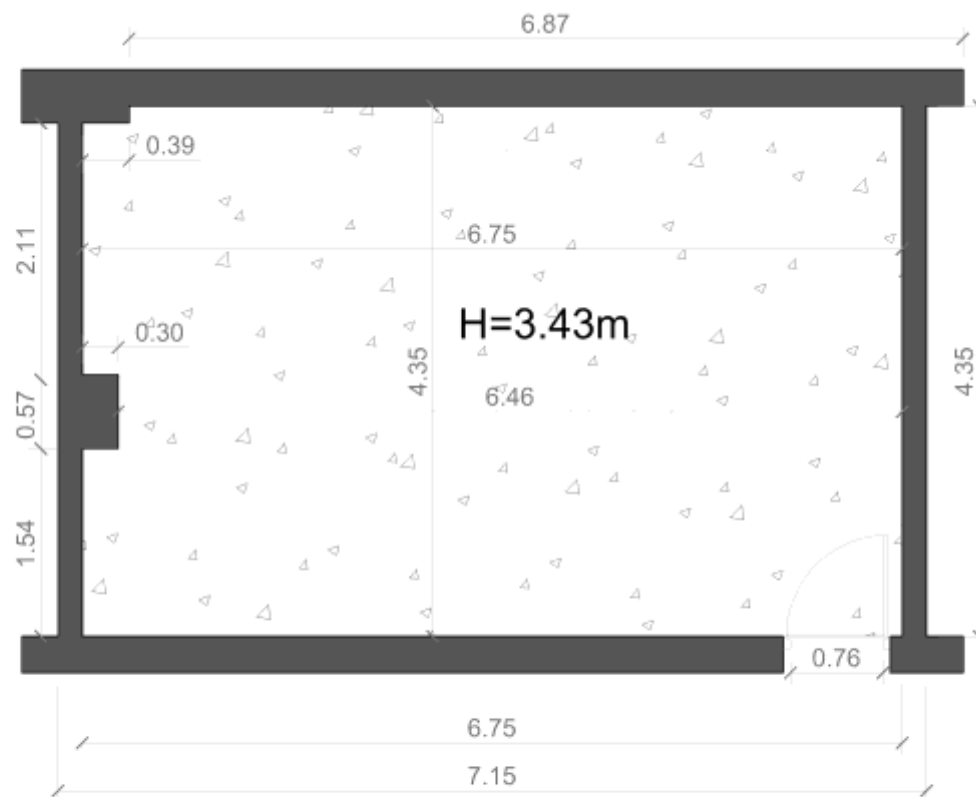

Lokal zenbakia: **Merkataritza Egoera:**

**139**

Iturregi Kalea

4

**Baliabideak:**

	€/m <sup>2</sup> :	Euro(€):
<input type="radio"/> Alokairuan	<input type="text"/>	<input type="text"/>
<input checked="" type="radio"/> Salgai	<input type="text"/>	40000
<input type="radio"/> Eskualdatzea	<input type="text"/>	<input type="text"/>

Solairuak:	<input type="text" value="0"/>	<input type="text"/>	<input type="text"/>
Azalera:	<input type="text" value="29,14m&lt;sup&gt;2&lt;/sup&gt;"/>	<input type="text"/>	<input type="text"/>
"H" librea (min.):	<input type="text" value="3,43m"/>	<input type="text"/>	<input type="text"/>

Planoa:

**BEHE OINA**

$A_{\text{erabilgarria}} = 29.14 \text{ m}^2$

$A_{\text{eraikia}} = 34.41 \text{ m}^2$