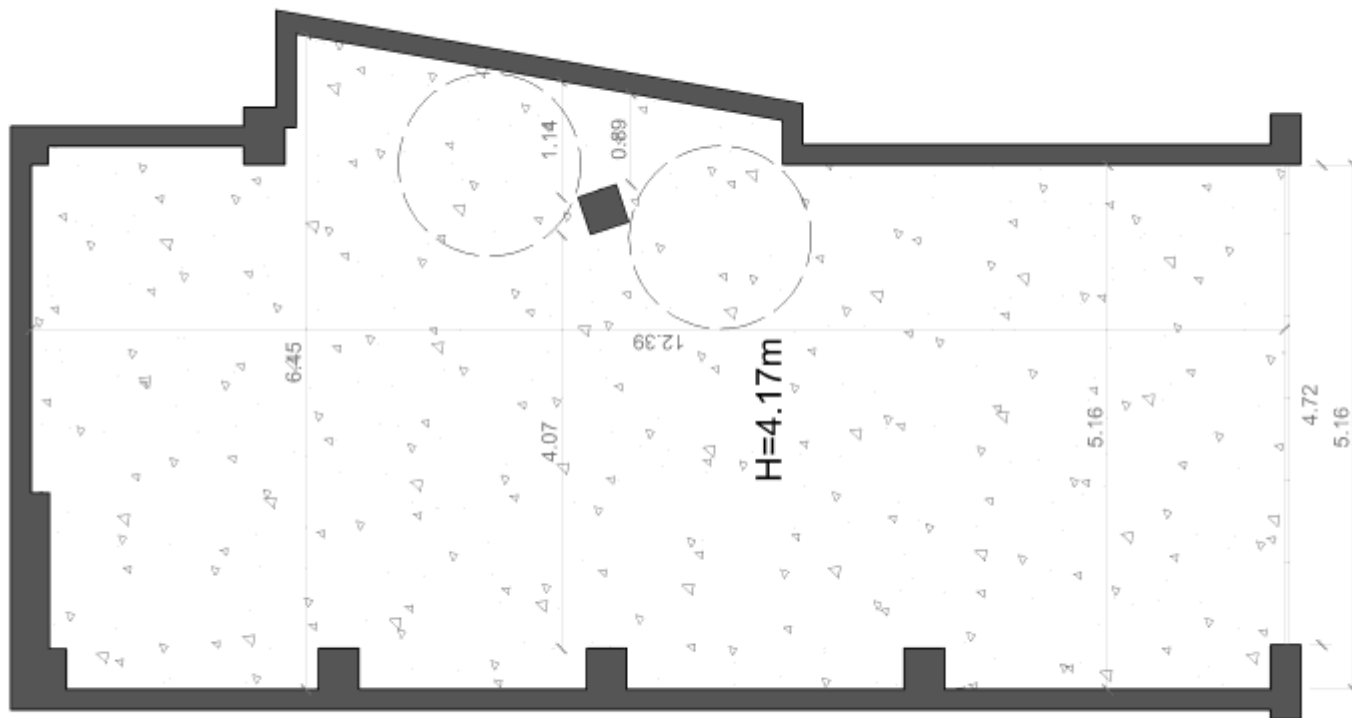

Solairuak:	<input type="text" value="0"/>	<input type="text"/>	<input type="text"/>
Azalera:	<input type="text" value="67,34m<sup>2</sup>"/>	<input type="text"/>	<input type="text"/>
"H" librea (min.):	<input type="text" value="4,17m"/>	<input type="text"/>	<input type="text"/>

Planoa:

BEHE OINA

Aerabilgarria = 67.34 m²

Aeralkia = 72.62 m²