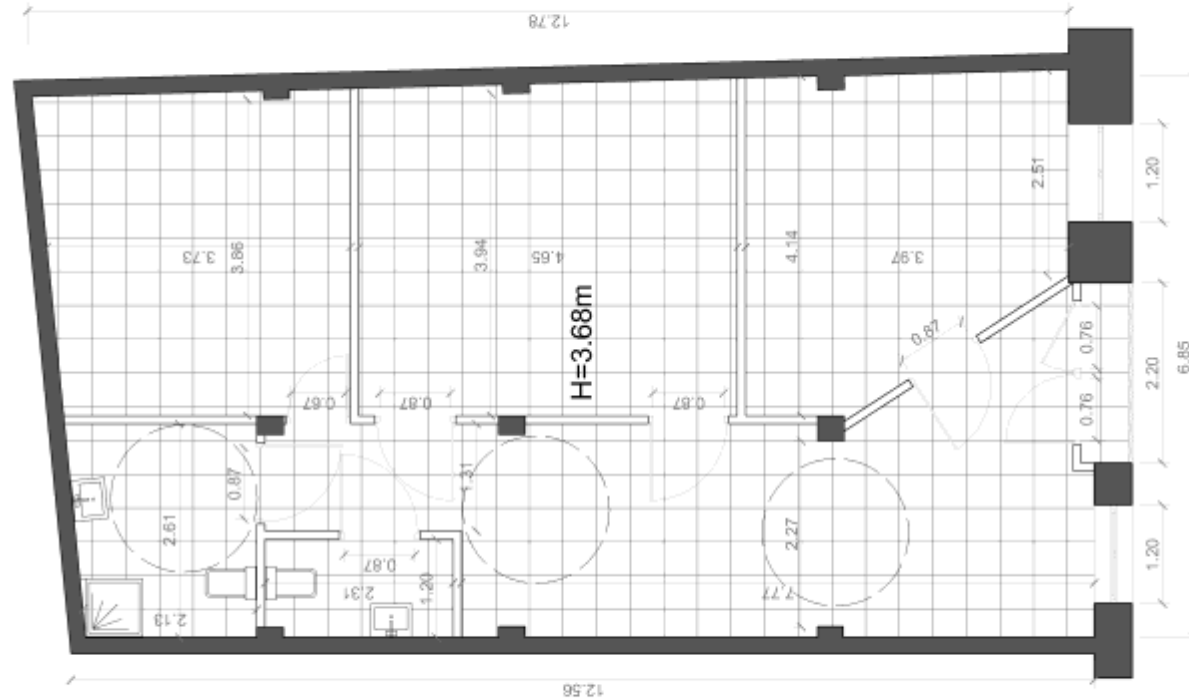

Lokal zenbakia: **Merkataritza Egoera:**

48

012

Iturriaga Kalea

Baliabideak:

	€/m ² :	Euro(€):
<input checked="" type="radio"/> Alokairuan	<input type="text"/>	<input type="text"/>
<input checked="" type="radio"/> Salgai	<input type="text"/>	<input type="text"/>
<input type="radio"/> Eskualdatzea	<input type="text"/>	<input type="text"/>

- Espazio Gardenak
- Biltegia
- Komun Irisgarria
- Komun_EZ_irisgarria

Datu Tekniko orokorrak:

Solairuak:	0	<input type="text"/>	<input type="text"/>
Azalera:	83,76m²	<input type="text"/>	<input type="text"/>
"H" librea (min.):	3,68m	<input type="text"/>	<input type="text"/>

Planoa:

BEHE OINA $A_{\text{erabilgarria}} = 83.76 \text{ m}^2$
 $A_{\text{eraketa}} = 92.70 \text{ m}^2$