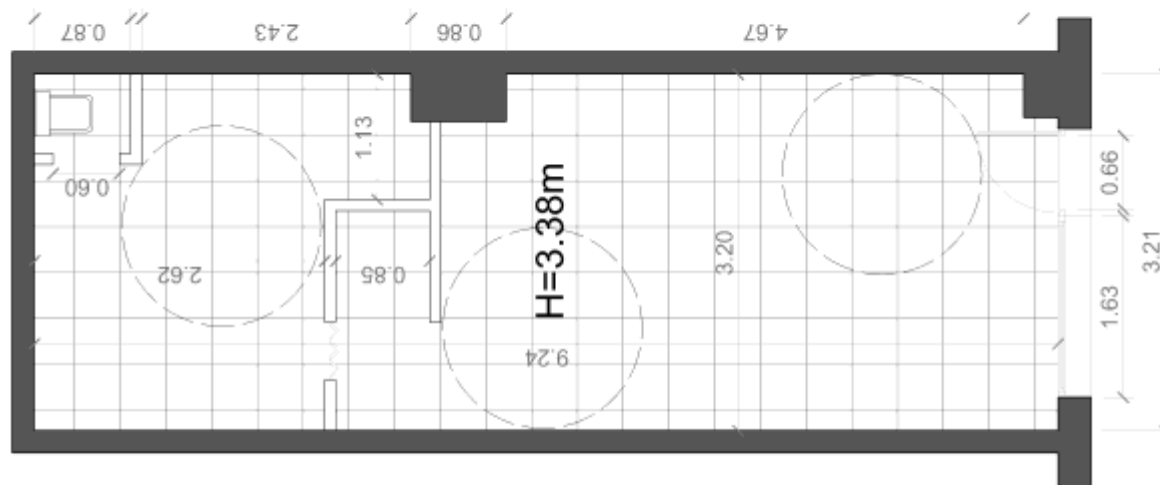

Lokal zenbakia: **Merkataritza Egoera:**

52

Izpizua Kalea

21

Baliabideak:

Datu Tekniko orokorrak:

	€/m ² :	Euro(€):
<input checked="" type="radio"/> Alokairuan	<input type="text"/>	<input type="text"/>
<input type="radio"/> Salgai	<input type="text"/>	<input type="text"/>
<input type="radio"/> Eskualdatzea	<input type="text"/>	<input type="text"/>

<input type="checkbox"/> Espazio Gardenak	<input checked="" type="checkbox"/> Biltegia
<input type="checkbox"/> Komun Irisgarria	<input checked="" type="checkbox"/> Komun_EZ_irisgarria

Solairuak:	<input type="text" value="0"/>	<input type="text"/>	<input type="text"/>
Azalera:	<input type="text" value="28,55m<sup>2</sup>"/>	<input type="text"/>	<input type="text"/>
"H" librea (min.):	<input type="text" value="3,38m"/>	<input type="text"/>	<input type="text"/>

Planoa:

BEHE OINA **A_{erabilgarria} = 28.55 m²** **A_{eratikia} = 32.77 m²**