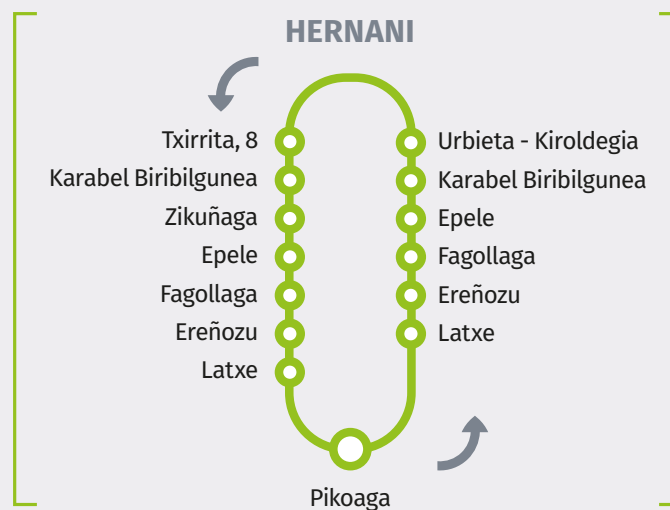

HERNANI						
PIKOAGA	LATXE	EREÑOZU	FAGOLLAGA	EPELE	KARABEL	ATSEGINDEGI
6:00	6:02	6:04	6:07	6:10	6:12	6:15
7:45	7:47	7:49	7:52	7:55	7:57	8:00
11:45	11:47	11:49	11:52	11:55	11:57	12:00
14:00	14:02	14:04	14:07	14:10	14:12	14:15
16:00	16:02	16:04	16:07	16:10	16:12	16:15
18:00	18:02	18:04	18:07	18:10	18:12	18:15
22:00	22:02	22:04	22:07	22:10	22:12	22:15

Larunbatak / Sábados

HERNANI							
TXIRRITA	KARABEL	ZIKUÑAGA	EPELE	FAGOLLAGA	EREÑOZU	LATXE	PIKOAGA
5:45	5:47	5:48	5:51	5:53	5:56	5:58	6:00
11:30	11:32	11:33	11:36	11:38	11:41	11:43	11:45
13:45	13:47	13:48	13:51	13:53	13:56	13:58	14:00
21:45	21:47	21:48	21:51	21:53	21:56	21:58	22:00

HERNANI						
PIKOAGA	LATXE	EREÑOZU	FAGOLLAGA	EPELE	KARABEL	ATSEGINDEGI
6:00	6:02	6:04	6:07	6:10	6:12	6:15
11:45	11:47	11:49	11:52	11:55	11:57	12:00
14:00	14:02	14:04	14:07	14:10	14:12	14:15
22:00	22:02	22:04	22:07	22:10	22:12	22:15

Igande eta jaiegunak / Domingos y festivos

HERNANI							
TXIRRITA	KARABEL	ZIKUÑAGA	EPELE	FAGOLLAGA	EREÑOZU	LATXE	PIKOAGA
13:45	13:47	13:48	13:51	13:53	13:56	13:58	14:00
21:45	21:47	21:48	21:51	21:53	21:56	21:58	22:00

HERNANI						
PIKOAGA	LATXE	EREÑOZU	FAGOLLAGA	EPELE	KARABEL	ATSEGINDEGI
14:00	14:02	14:04	14:07	14:10	14:12	14:15
22:00	22:02	22:04	22:07	22:10	22:12	22:15

ESKARIPEKO ZERBITZUA - SERVICIO BAJO DEMANDA

📞 900 300 340

Eskaripeko zerbitzua: **900 300 340** doako telefono zenbakian egin behar da eskaera (astelehenetik igandera 8:00etatik 20:00etara), zerbitzua jatorritik irten baino gutxienez 15 minutu lehenago. Irteera ordua goizeko 8:00ak baino lehenago duten zerbitzuak bezperatik eskatu behar dira.

Servicio bajo demanda: Es necesario realizar la solicitud en el número de teléfono gratuito **900 300 340** (de lunes a domingo de 8:00 a 20:00), como mínimo 15 minutos antes de su salida de origen. Servicios con salida anterior a las 8:00 de la mañana deberán solicitarse de víspera.