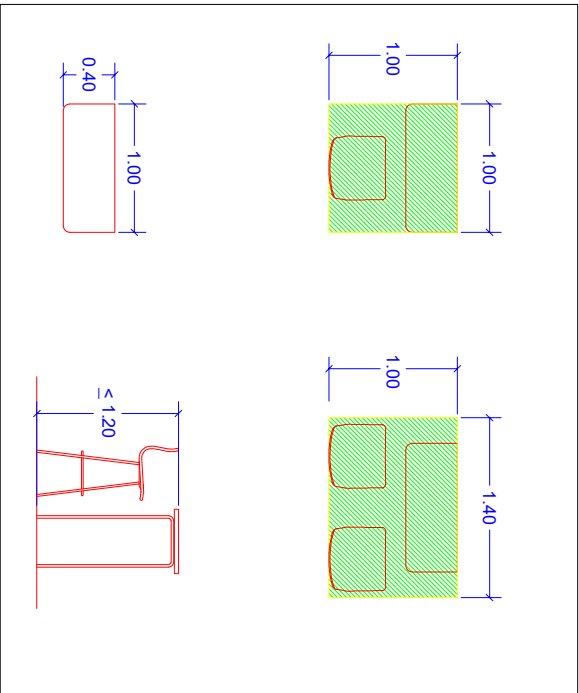

II MODULUA: ALDEBATEKO MAHAI LAUKUZENA
MODULO II: MESA RECTANGULAR UNILATERAL

MODULO BEREZIA

MODULO ESPECIAL

BIDE PUBLIKOAN TERRAZAK, SALGAI DAUDEN PRODUKTUEN ERAKUSLEKUAU ETA BESTE ELEMENTU LAGUNGARRIAK JARTZEA ARAUTZEN DUEN ORDENANTZA

ORDENANZA REGULADORA DE LA INSTALACIÓN EN LA VÍA PÚBLICA DE TERRAZAS, EXPOSITORES DE PRODUCTOS DE VENTA Y OTROS ELEMENTOS AUXILIARES

II.II ERANSKINA: MODULO MOTAK ETA EZAUGARRIAK
ANEXO II.II: TIPOS DE MÓDULOS Y CARACTERÍSTICAS