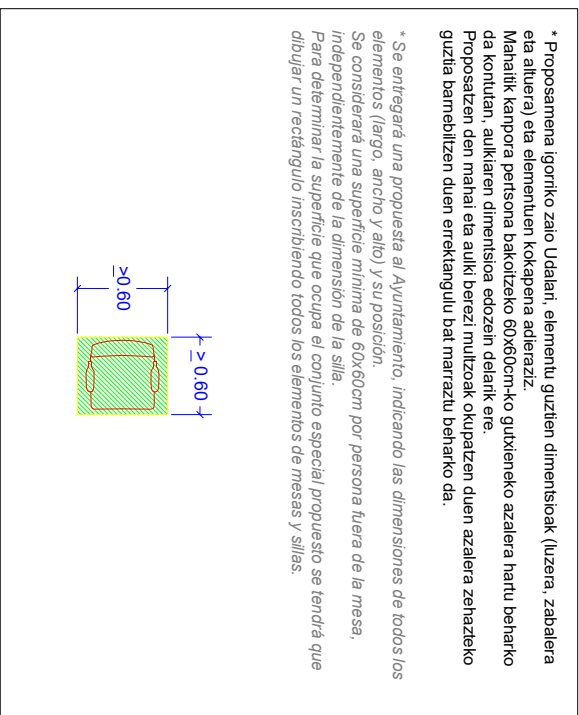

II MODULUA: ALDEBATEKO MAHAI LAUKUZENA
MODULO II: MESA RECTANGULAR UNILATERAL

MODULO BEREZIA

MODULO ESPECIAL

BIDE PUBLIKOAN TERRAZAK, SALGAI DAUDEN PRODUKTUEN ERAKUSLEKUAU ETA BESTE ELEMENTU LAGUNGARRIAK JARTZEA ARAUTZEN DUEN ORDENANTZA

ORDENANZA REGULADORA DE LA INSTALACIÓN EN LA VÍA PÚBLICA DE TERRAZAS, EXPOSITORES DE PRODUCTOS DE VENTA Y OTROS ELEMENTOS AUXILIARES

II.II ERANSKINA: MODULO MOTAK ETA EZAUGARRIAK
ANEXO II.II: TIPOS DE MÓDULOS Y CARACTERÍSTICAS