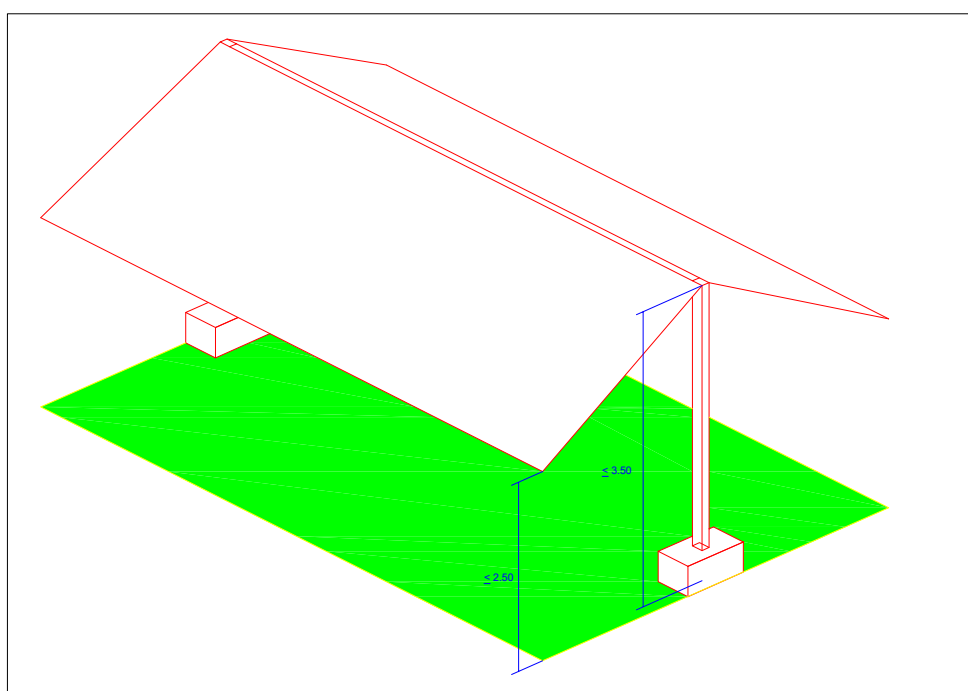

ALBO BABEAK. MANPARA

PROTECCIONES LATERALES. MAMPARA

ALBO BABESLEAK. LORAONTZIA

PROTECCIONES LATERALES. JARDINERA

TOLDOAK

TOLDOS

BIDE PUBLIKOAN TERRAZAK, SALGAI DAUDEN PRODUKTUEN ERAKUSLEKUAK ETA BESTE ELEMENTU LAGUNGARRIAK JARTZEA ARAUTZEN DUEN ORDENANTZA

ORDENANZA REGULADORA DE LA INSTALACIÓN EN LA VÍA PÚBLICA DE TERRAZAS, EXPOSITORES DE PRODUCTOS DE VENTA Y OTROS ELEMENTOS AUXILIARES

II.III. ERANSKINA: ALBO BABES ETA EGITURADUN TOLDO MUGIKORREN EZAUGARRIAK

ANEXO II.III: CARACTERÍSTICAS DE PROTECCIONES LATERALES Y TOLDOS MÓVILES CON ESTRUCTURA