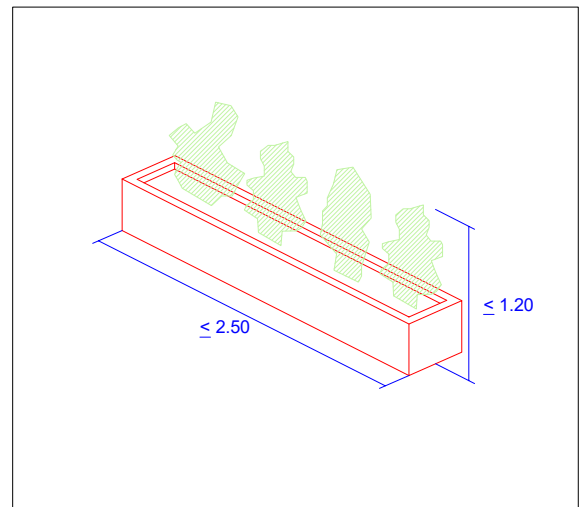

ALBO BABESLEAK. LORAONTZIA

PROTECCIONES LATERALES. JARDINERA