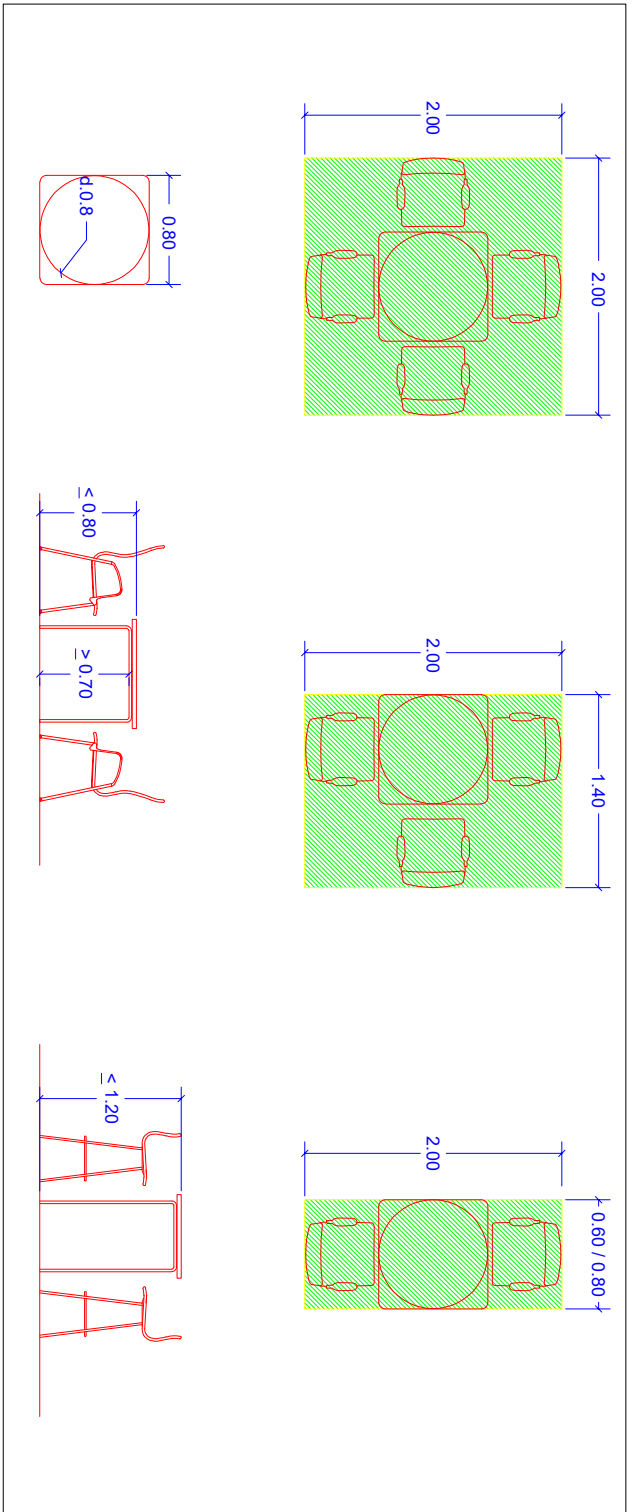

MAHAIEN ARTEKO DISTANTZIA

DISTANCIA ENTRE MESAS

MAHAI IRISGARRIA

MESA ACCESIBLE

Mahai irisgarria jarri beahreko ikurra

Señal indicativa a colocar en las mesas accesibles

BIDE PUBLIKOAN TERRAZAK, SALGAI DAUDEN PRODUKTUEN ERAKUSLEKUAK ETA BESTE ELEMENTU LAGUNGARRIAK JARTZEA ARAUTZEN DUEN ORDENANTZA

II MODULUA: ALDEBATEKO MAHAI LAUKUZENA
MODULO II: MESA RECTANGULAR UNILATERAL

MODULO BEREZIA

MODULO ESPECIAL

* Proposamena igorriko zaito Udaltari, elementu guztien dimentsioiak (uzera, zabalera eta altuer) eta elementuen kokapena adieraziz. Mahaitik kanpora pertsona bakoitzeko 60x60cm-ko gutxieneko azalera hartu behariko da kontuan, aukiarren dimentsioa edozein delarik ere. Proposatzen den mahai eta aukiri berezi multzoak okupatzen duen azalera zehazteko guztia baimelitzen duen errektangulu bat marraztu behariko da.

* Se entregará una propuesta al Ayuntamiento, indicando las dimensiones de todos los elementos (largo, ancho y alto) y su posición. Se considerará una superficie mínima de 60x60cm por persona fuera de la mesa. Independientemente de la dimensión de la silla. Para determinar la superficie que ocupa el conjunto especial propuesto se tendrá que dibujar un rectángulo inscribiendo todos los elementos de mesas y sillas.