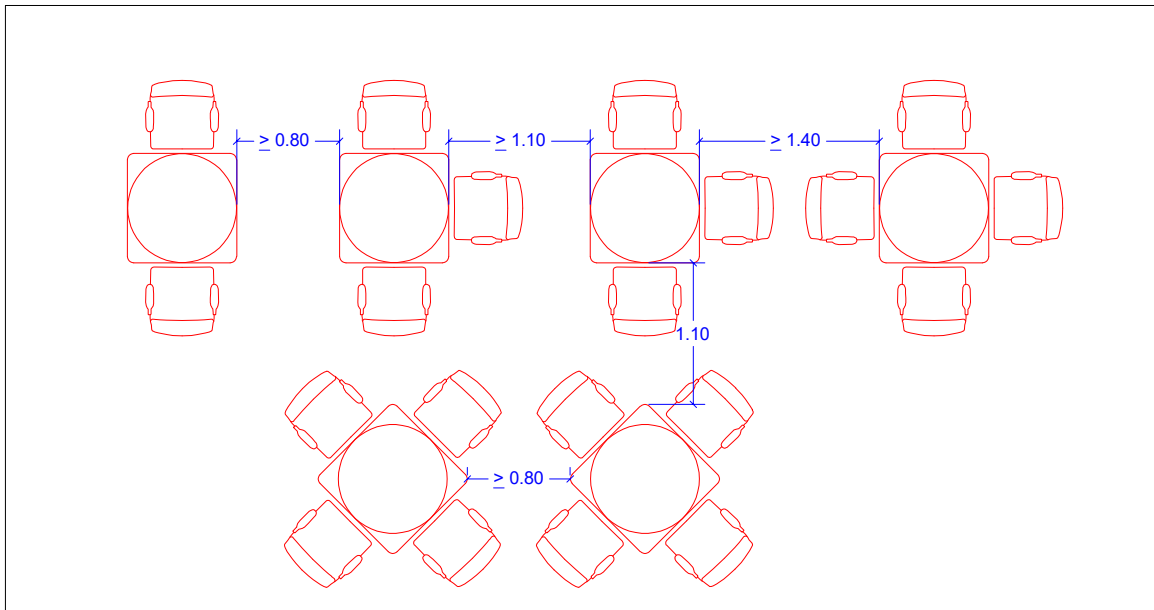

MAHAIEN ARTEKO DISTANTZIA

DISTANCIA ENTRE MESAS

MAHAI IRISGARRIA

MESA ACCESIBLE

Mahai irisgarria jarri beahreko ikurra

Señal indicativa a colocar en las mesas accesibles

BIDE PUBLIKOAN TERRAZAK, SALGAI DAUDEN PRODUKTUEN ERAKUSLEKUAK ETA BESTE ELEMENTU LAGUNGARRIAK JARTZEA ARAUTZEN DUEN ORDENANTZA

ORDENANZA REGULADORA DE LA INSTALACIÓN EN LA VÍA PÚBLICA DE TERRAZAS, EXPOSITORES DE PRODUCTOS DE VENTA Y OTROS ELEMENTOS AUXILIARES

II.I. ERANSKINA: MODULOEN IRIZPIDE OROKORRAK

ANEXO II.I: CRITERIOS GENERALES DE LOS MÓDULOS

II MODULUA: ALDEBATEKO MAHAI LAUKUZENA
MODULO II: MESA RECTANGULAR UNILATERAL

MODULO BEREZIA

MODULO ESPECIAL

* Proposamena igorriko zaito Udaltari, elementu guztien dimentsioiak (uzera, zabalera eta altuer) eta elementuen kokapena adieraziz. Mahaitik kanpora pertsona bakoitzeko 60x60cm-ko gutxieneko azalera hartu behariko da kontuan, aukiarren dimentsioa edozein delarik ere. Proposatzen den mahai eta aukiri berezi multzoak okupatzen duen azalera zehazteko guztia baimelitzen duen errektangulu bat marraztu behariko da.

* Se entregará una propuesta al Ayuntamiento, indicando las dimensiones de todos los elementos (largo, ancho y alto) y su posición. Se considerará una superficie mínima de 60x60cm por persona fuera de la mesa. Independientemente de la dimensión de la silla. Para determinar la superficie que ocupa el conjunto especial propuesto se tendrá que dibujar un rectángulo inscribiendo todos los elementos de mesas y sillas.