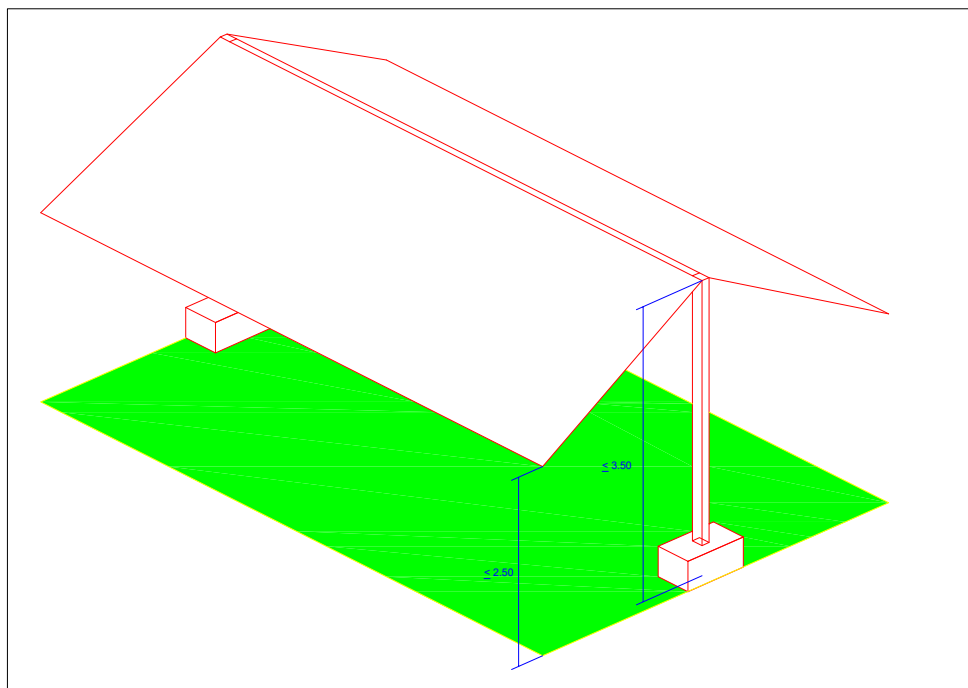

TOLDOAK

TOLDOS

BIDE PUBLIKOAN TERRAZAK, SALGAI DAUDEN PRODUKTUEN ERAKUSLEKUAK ETA BESTE ELEMENTU LAGUNGARRIAK JARTZEA ARAUTZEN DUEN ORDENANTZA

ORDENANZA REGULADORA DE LA INSTALACIÓN EN LA VÍA PÚBLICA DE TERRAZAS, EXPOSITORES DE PRODUCTOS DE VENTA Y OTROS ELEMENTOS AUXILIARES

II.III. ERANSKINA: ALBO BABES ETA EGITURADUN TOLDO MUGIKORREN EZAUGARRIAK

ANEXO II.III: CARACTERÍSTICAS DE PROTECCIONES LATERALES Y TOLDOS MÓVILES CON ESTRUCTURA