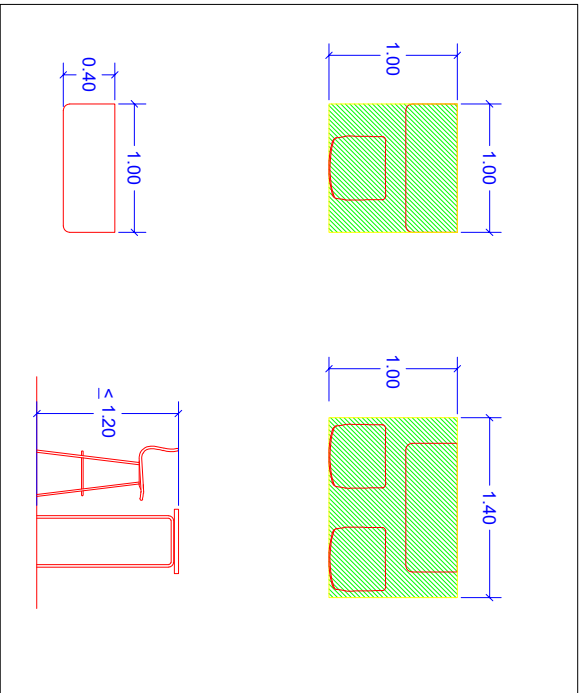

MAHAIEN ARTEKO DISTANTZIA

DISTANCIA ENTRE MESAS

MAHAI IRISGARRIA

MESA ACCESIBLE

Mahai irisgarria jarri beahreko ikurra

Señal indicativa a colocar en las mesas accesibles

BIDE PUBLIKOAN TERRAZAK, SALGAI DAUDEN PRODUKTUEN ERAKUSLEKUAK ETA BESTE ELEMENTU LAGUNGARRIAK JARTZEA ARAUTZEN DUEN ORDENANTZA

II MODULUA: ALDEBATEKO MAHAI LAUKUZENA
MODULO II: MESA RECTANGULAR UNILATERAL

MODULO BEREZIA

MODULO ESPECIAL

* Proposamena igorriko zaito Udaltari, elementu guztien dimentsioiak (uzera, zabalera eta altuer) eta elementuen kokapena adieraziz. Mahaitik kanpora pertsona bakoitzeko 60x60cm-ko gutxieneko azalera hartu behariko da kontuan, aukiarren dimentsioa edozein delarik ere. Proposatzen den mahai eta aukiri berezi multzoak okupatzen duen azalera zehazteko guztia baimelitzen duen errektangulu bat marraztu behariko da.

* Se entregará una propuesta al Ayuntamiento, indicando las dimensiones de todos los elementos (largo, ancho y alto) y su posición. Se considerará una superficie mínima de 60x60cm por persona fuera de la mesa. Independientemente de la dimensión de la silla. Para determinar la superficie que ocupa el conjunto especial propuesto se tendrá que dibujar un rectángulo inscribiendo todos los elementos de mesas y sillas.