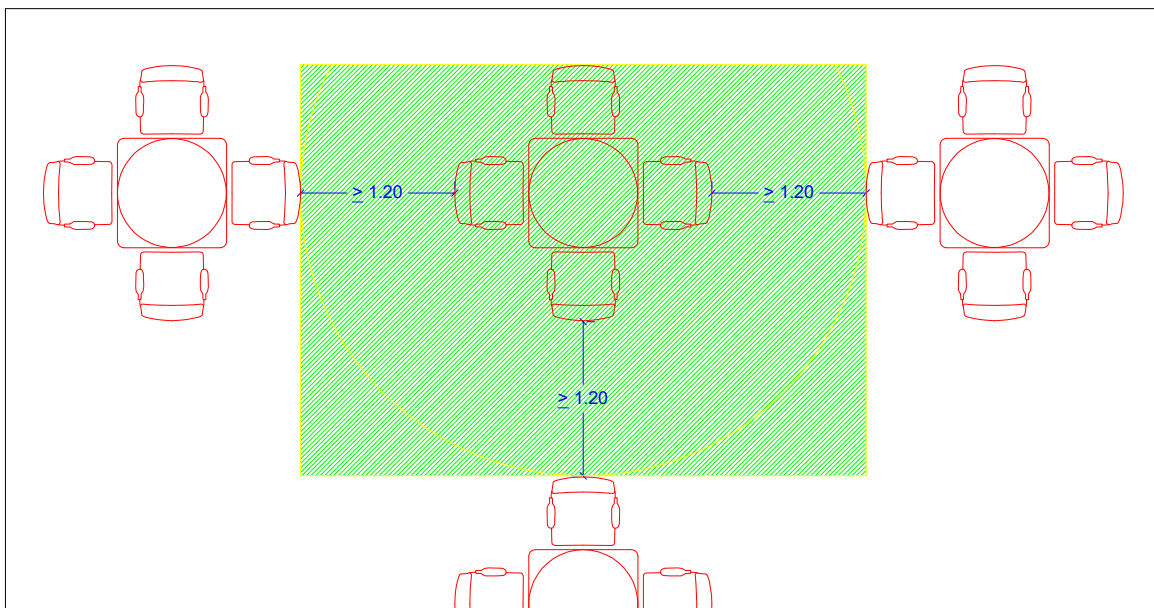

MAHAIEN ARTEKO DISTANTZIA

DISTANCIA ENTRE MESAS

MAHAI IRISGARRIA

MESA ACCESIBLE

Mahai irisgarria jarri beahreko ikurra

Señal indicativa a colocar en las mesas accesibles

BIDE PUBLIKOAN TERRAZAK, SALGAI DAUDEN PRODUKTUEN ERAKUSLEKUAK ETA BESTE ELEMENTU LAGUNGARRIAK JARTZEA ARAUTZEN DUEN ORDENANTZA

ORDENANZA REGULADORA DE LA INSTALACIÓN EN LA VÍA PÚBLICA DE TERRAZAS, EXPOSITORES DE PRODUCTOS DE VENTA Y OTROS ELEMENTOS AUXILIARES

II.I. ERANSKINA: MODULOEN IRIZPIDE OROKORRAK

ANEXO II.I: CRITERIOS GENERALES DE LOS MÓDULOS

II MODULUA: ALDEBATEKO MAHAI LAUKUZENA
MODULO II: MESA RECTANGULAR UNILATERAL

MODULO BEREZIA

MODULO ESPECIAL

* Proposamena igorriko zaito Udaltari, elementu guztien dimentsioiak (uzera, zabalera eta altuer) eta elementuen kokapena adieraziz. Mahaitik kanpora pertsona bakoitzeko 60x60cm-ko gutxieneko azalera hartu behariko da kontuan, aukiarren dimentsioa edozein delarik ere. Proposatzen den mahai eta aukiri berezi multzoak okupatzen duen azalera zehazteko guztia baimelitzen duen errektangulu bat marraztu behariko da.

* Se entregará una propuesta al Ayuntamiento, indicando las dimensiones de todos los elementos (largo, ancho y alto) y su posición. Se considerará una superficie mínima de 60x60cm por persona fuera de la mesa. Independientemente de la dimensión de la silla. Para determinar la superficie que ocupa el conjunto especial propuesto se tendrá que dibujar un rectángulo inscribiendo todos los elementos de mesas y sillas.