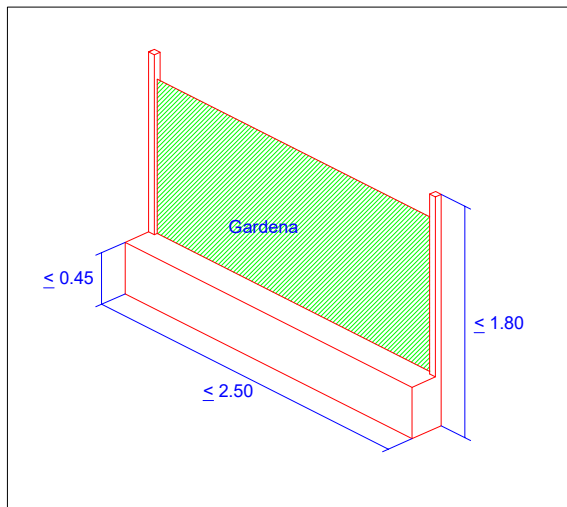

ALBO BABEAK. MANPARA

PROTECCIONES LATERALES. MAMPARA