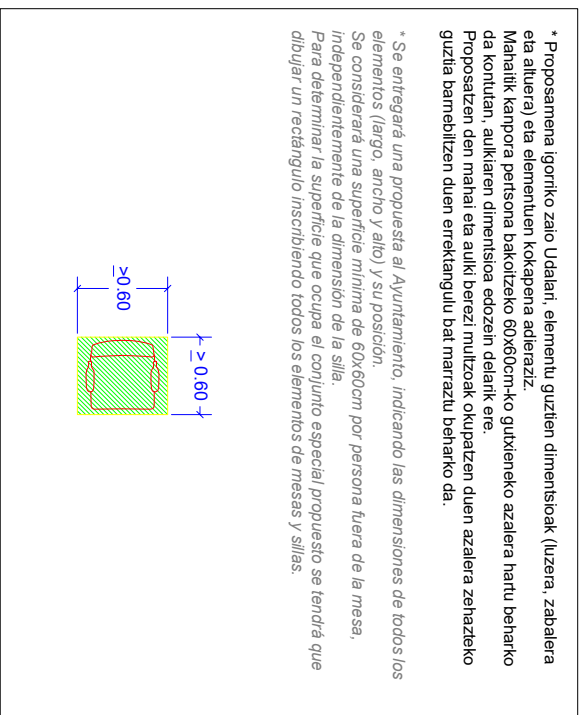

MAHAIEN ARTEKO DISTANTZIA

DISTANCIA ENTRE MESAS

MAHAI IRISGARRIA

MESA ACCESIBLE

Mahai irisgarria jarri beahreko ikurra

Señal indicativa a colocar en las mesas accesibles

BIDE PUBLIKOAN TERRAZAK, SALGAI DAUDEN PRODUKTUEN ERAKUSLEKUAK ETA BESTE ELEMENTU LAGUNGARRIAK JARTZEA ARAUTZEN DUEN ORDENANTZA

II MODULUA: ALDEBATEKO MAHAI LAUKUZENA
MODULO II: MESA RECTANGULAR UNILATERAL

MODULO BEREZIA

MODULO ESPECIAL

* Proposamena igorriko zaito Udaltari, elementu guztien dimentsioiak (uzera, zabalera eta altuer) eta elementuen kokapena adieraziz. Mahaitik kanpora pertsona bakoitzeko 60x60cm-ko gutxieneko azalera hartu behariko da kontuan, aukiarren dimentsioa edozein delarik ere. Proposatzen den mahai eta aukiri berezi multzoak okupatzen duen azalera zehazteko guztia baimelitzen duen errektangulu bat marraztu behariko da.

* Se entregará una propuesta al Ayuntamiento, indicando las dimensiones de todos los elementos (largo, ancho y alto) y su posición. Se considerará una superficie mínima de 60x60cm por persona fuera de la mesa. Independientemente de la dimensión de la silla. Para determinar la superficie que ocupa el conjunto especial propuesto se tendrá que dibujar un rectángulo inscribiendo todos los elementos de mesas y sillas.